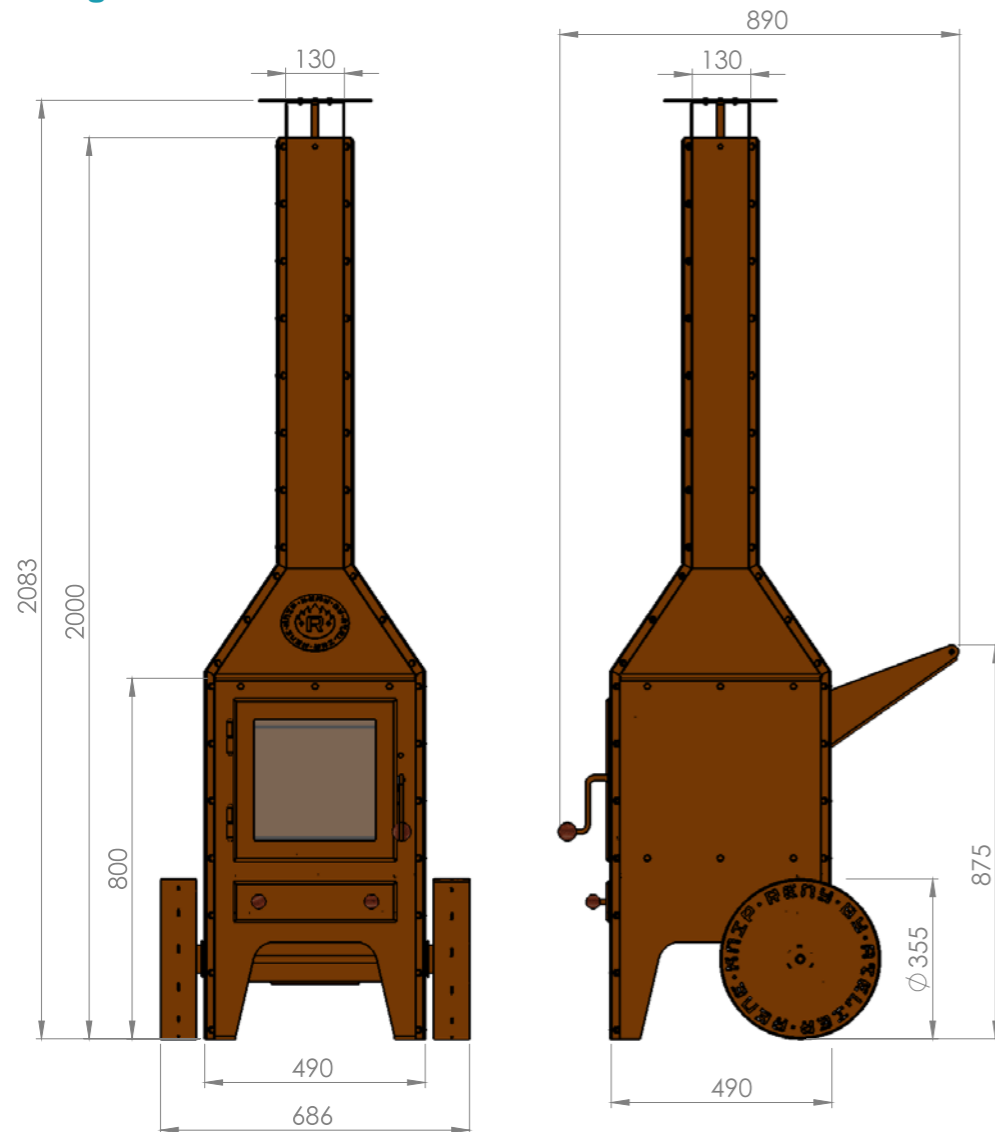

Afmetingen