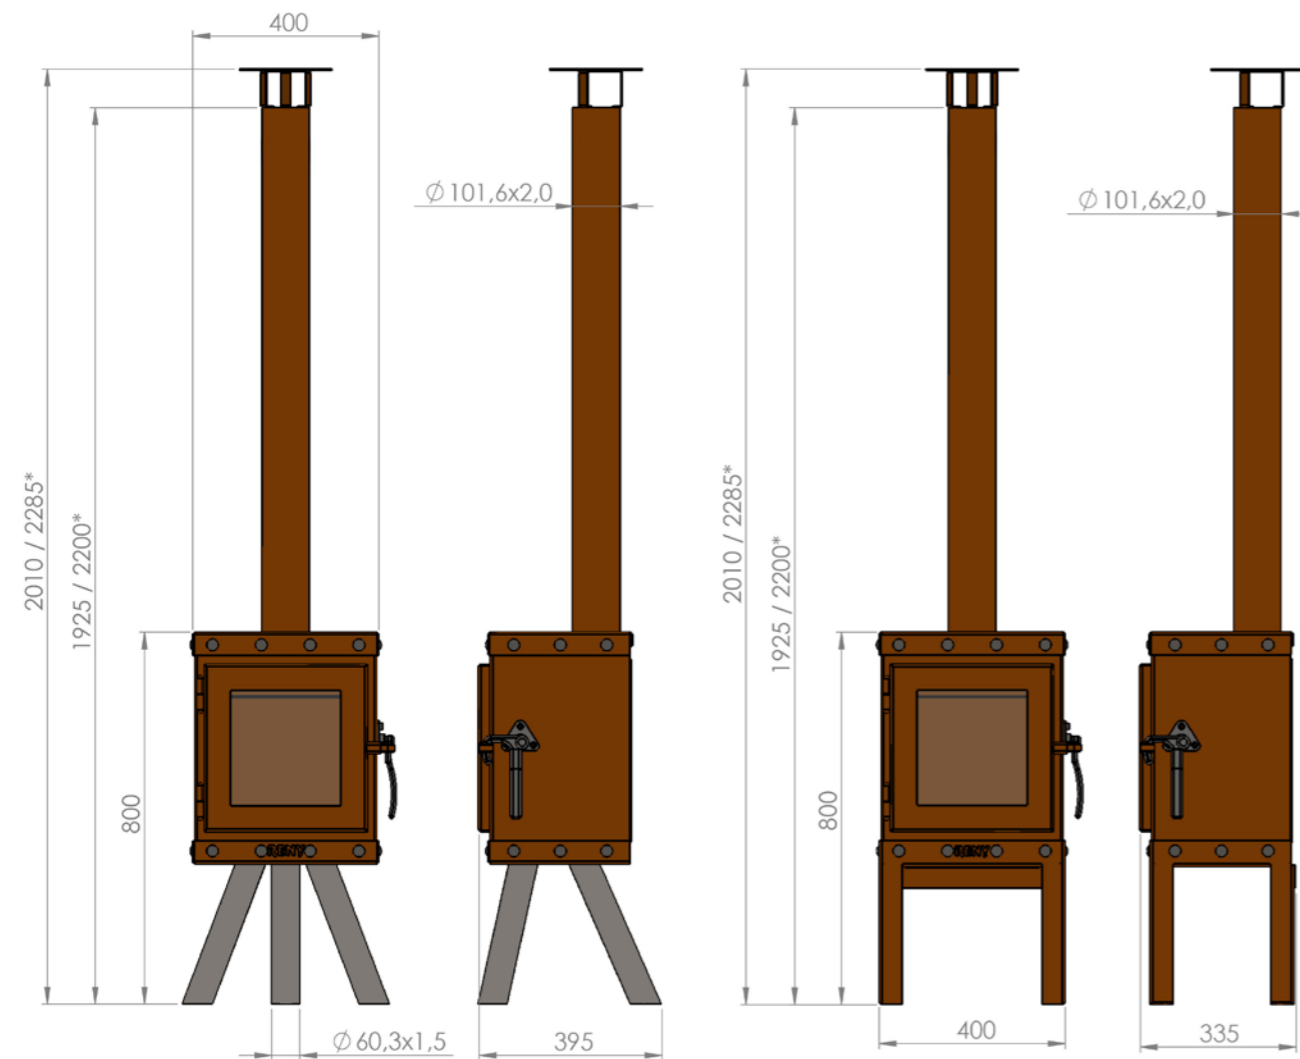

Afmetingen