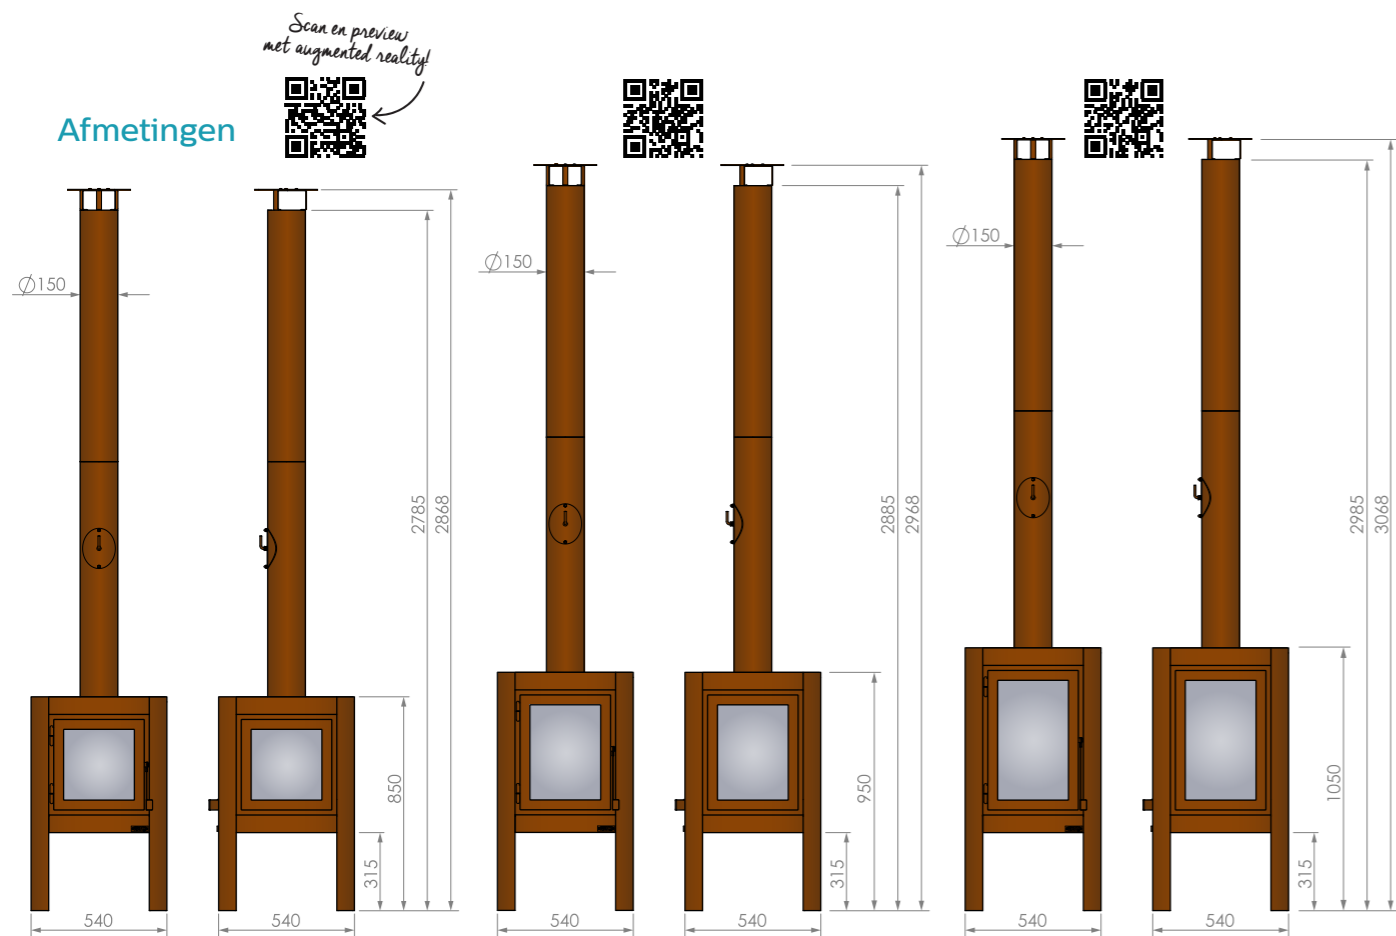

Afmetingen