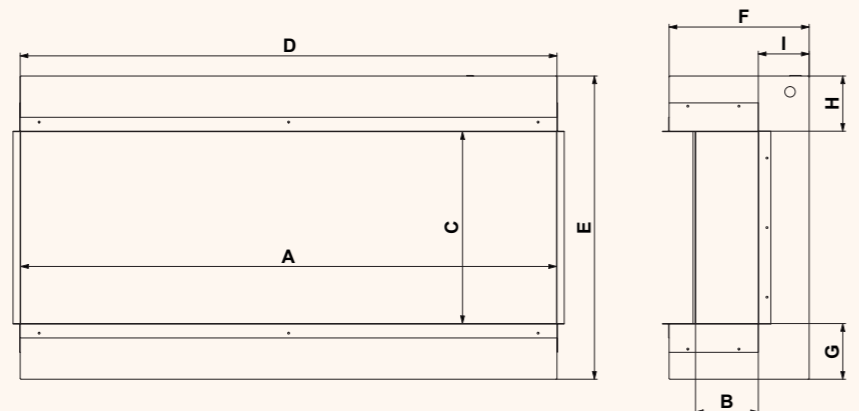

# Nebula/Sedona

Art.Nr.	Configuration	Viewing area (mm)			Firebox dimensions (mm)					
		A	B	C	D	E	F	G	H	I
ELE2100 (Nebula 610)	Front	610	-	660	613	889	318	115	115	-
	Corner L/R	610	127	660	613	889	318	115	115	131
	3 Sided glass	610	127	660	613	889	318	115	115	131
ELE2110 (Nebula 760)	Front	760	-	660	763	889	318	115	115	-
	Corner L/R	760	127	660	763	889	318	115	115	131
	3 Sided glass	760	127	660	763	889	318	115	115	131
ELE2120 (Nebula 910)	Front	910	-	660	913	889	318	115	115	-
	Corner L/R	910	127	660	913	889	318	115	115	131
	3 Sided glass	910	127	660	913	889	318	115	115	131