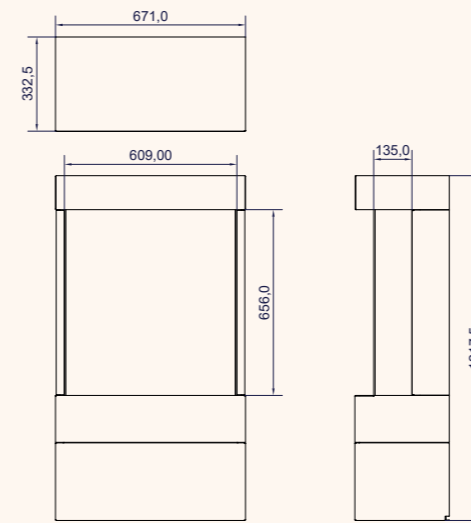

Nebula/Sedona 610 Base