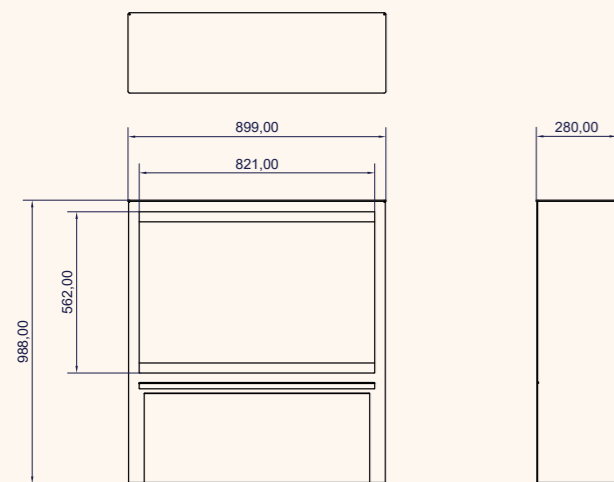

# Orion Traditional Black Edition High

Orion 26" Traditional Black Edition High

Orion 30" Traditional Black Edition High

Orion 36" Traditional Black Edition High

# Landscape Pro Multi

Art.Nr.	Configuration	Viewing area (mm)			Firebox dimensions (mm)					
		A	B	C	D	E	F	G	H	I
ELE1000 (LPM4416)	Front	1115	-	394	1118	632	292	115	115	-
	Corner L/R	1115	127	394	1118	632	292	115	115	105
	3 Sided glass	1115	127	394	1118	632	292	115	115	105
ELE1020 (LPM5616)	Front	1420	-	394	1423	632	292	115	115	-
	Corner L/R	1420	127	394	1423	632	292	115	115	105
	3 Sided glass	1420	127	394	1423	632	292	115	115	105
ELE1030 (LPM6816)	Front	1725	-	394	1728	632	292	115	115	-
	Corner L/R	1725	127	394	1728	632	292	115	115	105
	3 Sided glass	1725	127	394	1728	632	292	115	115	105
ELE1040 (LPM8016)	Front	2029	-	394	2032	632	292	115	115	-
	Corner L/R	2029	127	394	2032	632	292	115	115	105
	3 Sided glass	2029	127	394	2032	632	292	115	115	105
ELE1050 (LPM9616)	Front	2438	-	394	2441	632	292	115	115	-
	Corner L/R	2438	127	394	2441	632	292	115	115	105
	3 Sided glass	2438	127	394	2441	632	292	115	115	105

# Aurora/Redstone

Art.Nr.	Configuration	Viewing area (mm)		Firebox dimensions (mm)								
		A	B	C	D	E	F	G	H	I	J	K
ELE2000	Aurora 610	610	479	250	578	470	234	578	390	110	32	1800
ELE2010	Aurora 740	743	479	250	710	470	234	711	390	110	32	1800
ELE2020	Aurora 860	857	610	250	824	600	234	825	521	110	32	1800