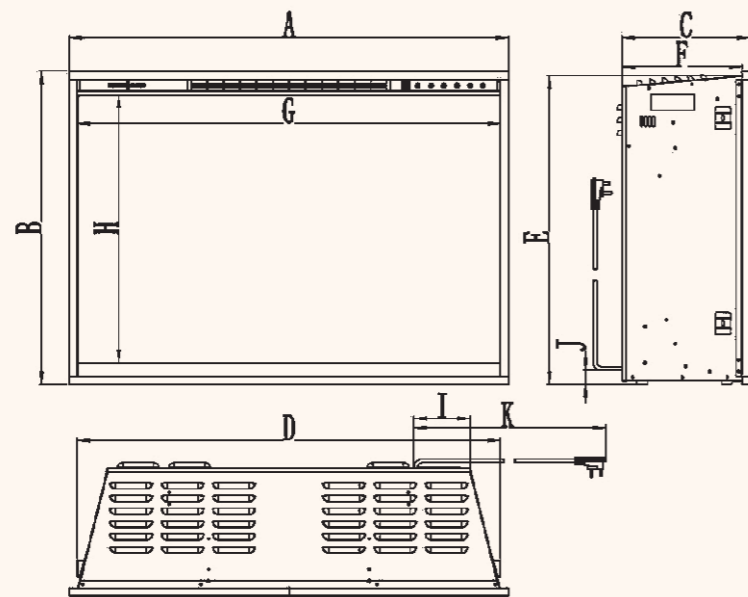

# Landscape Pro Multi

Art.Nr.	Configuration	Viewing area (mm)			Firebox dimensions (mm)					
		A	B	C	D	E	F	G	H	I
ELE1000 (LPM4416)	Front	1115	-	394	1118	632	292	115	115	-
	Corner L/R	1115	127	394	1118	632	292	115	115	105
	3 Sided glass	1115	127	394	1118	632	292	115	115	105
ELE1020 (LPM5616)	Front	1420	-	394	1423	632	292	115	115	-
	Corner L/R	1420	127	394	1423	632	292	115	115	105
	3 Sided glass	1420	127	394	1423	632	292	115	115	105
ELE1030 (LPM6816)	Front	1725	-	394	1728	632	292	115	115	-
	Corner L/R	1725	127	394	1728	632	292	115	115	105
	3 Sided glass	1725	127	394	1728	632	292	115	115	105
ELE1040 (LPM8016)	Front	2029	-	394	2032	632	292	115	115	-
	Corner L/R	2029	127	394	2032	632	292	115	115	105
	3 Sided glass	2029	127	394	2032	632	292	115	115	105
ELE1050 (LPM9616)	Front	2438	-	394	2441	632	292	115	115	-
	Corner L/R	2438	127	394	2441	632	292	115	115	105
	3 Sided glass	2438	127	394	2441	632	292	115	115	105

# Aurora/Redstone

Art.Nr.	Configuration	Viewing area (mm)		Firebox dimensions (mm)								
		A	B	C	D	E	F	G	H	I	J	K
ELE2000	Aurora 610	610	479	250	578	470	234	578	390	110	32	1800
ELE2010	Aurora 740	743	479	250	710	470	234	711	390	110	32	1800
ELE2020	Aurora 860	857	610	250	824	600	234	825	521	110	32	1800