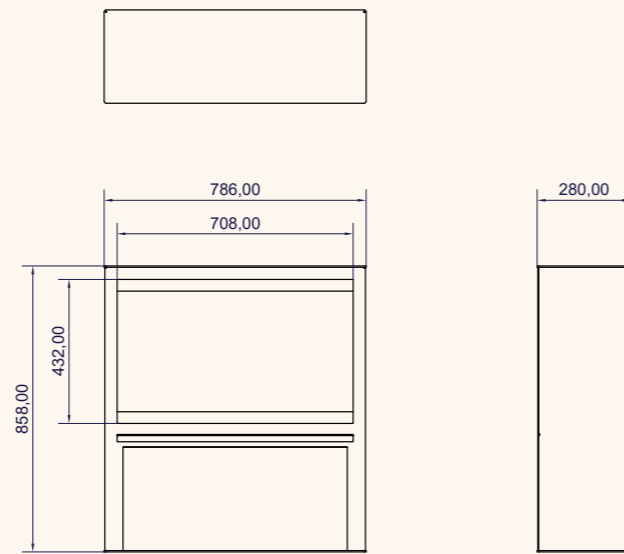

# Orion Traditional Black Edition Low

Orion 26" Traditional Black Edition Low

Orion 30" Traditional Black Edition Low

Orion 36" Traditional Black Edition Low

# Orion Traditional Black Edition High

Orion 26" Traditional Black Edition High

Orion 30" Traditional Black Edition High

Orion 36" Traditional Black Edition High

# Landscape Pro Multi

Art.Nr.	Configuration	Viewing area (mm)			Firebox dimensions (mm)					
		A	B	C	D	E	F	G	H	I
ELE1000 (LPM4416)	Front	1115	-	394	1118	632	292	115	115	-
	Corner L/R	1115	127	394	1118	632	292	115	115	105
	3 Sided glass	1115	127	394	1118	632	292	115	115	105
ELE1020 (LPM5616)	Front	1420	-	394	1423	632	292	115	115	-
	Corner L/R	1420	127	394	1423	632	292	115	115	105
	3 Sided glass	1420	127	394	1423	632	292	115	115	105
ELE1030 (LPM6816)	Front	1725	-	394	1728	632	292	115	115	-
	Corner L/R	1725	127	394	1728	632	292	115	115	105
	3 Sided glass	1725	127	394	1728	632	292	115	115	105
ELE1040 (LPM8016)	Front	2029	-	394	2032	632	292	115	115	-
	Corner L/R	2029	127	394	2032	632	292	115	115	105
	3 Sided glass	2029	127	394	2032	632	292	115	115	105
ELE1050 (LPM9616)	Front	2438	-	394	2441	632	292	115	115	-
	Corner L/R	2438	127	394	2441	632	292	115	115	105
	3 Sided glass	2438	127	394	2441	632	292	115	115	105

# Aurora/Redstone

Art.Nr.	Configuration	Viewing area (mm)		Firebox dimensions (mm)								
		A	B	C	D	E	F	G	H	I	J	K
ELE2000	Aurora 610	610	479	250	578	470	234	578	390	110	32	1800
ELE2010	Aurora 740	743	479	250	710	470	234	711	390	110	32	1800
ELE2020	Aurora 860	857	610	250	824	600	234	825	521	110	32	1800