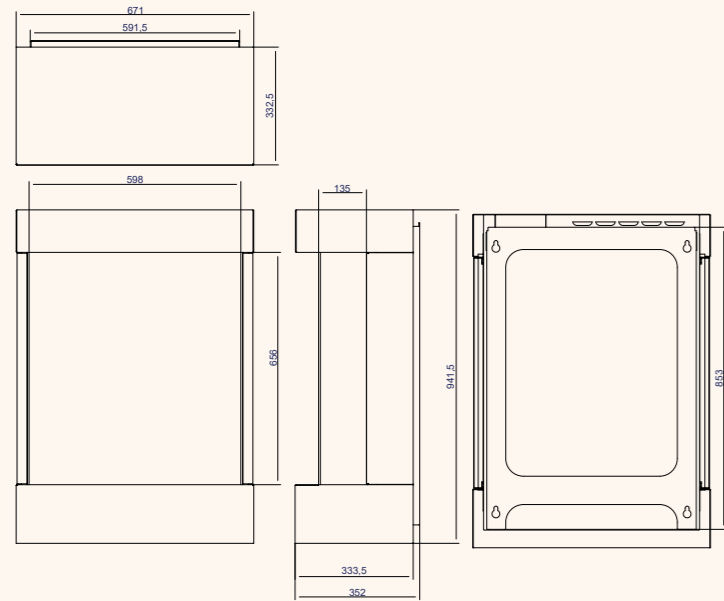

Nebula/Sedona 610 Wall

Nebula/Sedona 610 Base

Nebula/Sedona 610 Wall