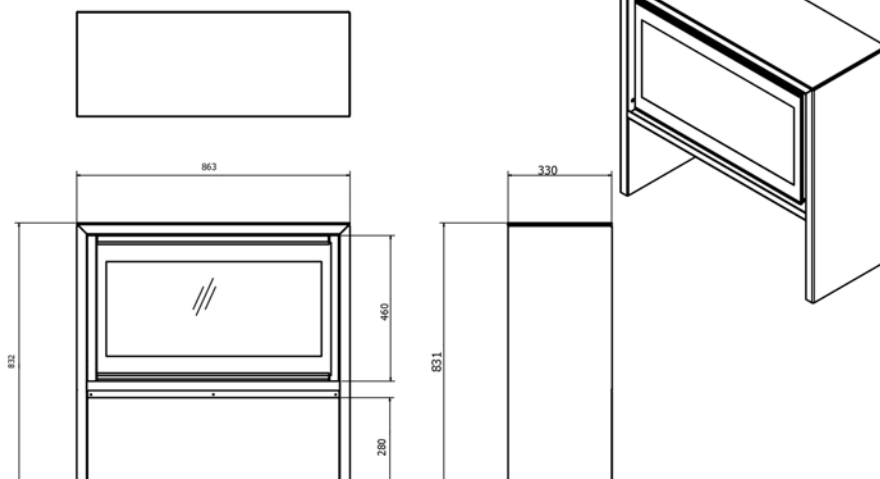

CLUB KUDOS E

Ultra HD effect:

Standaard

Heat outputs:

1,5 kW

CLUB KUDOS E