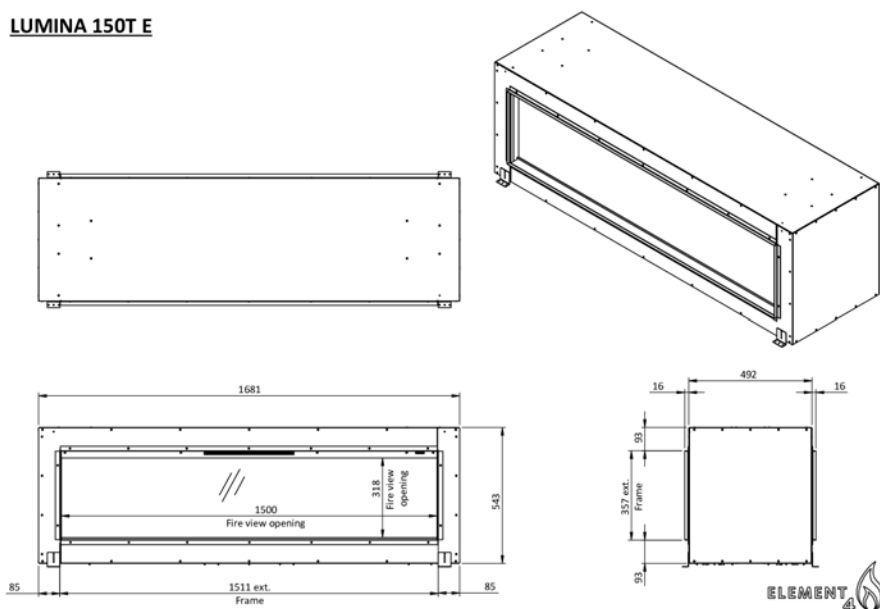

LUMINA 150T E