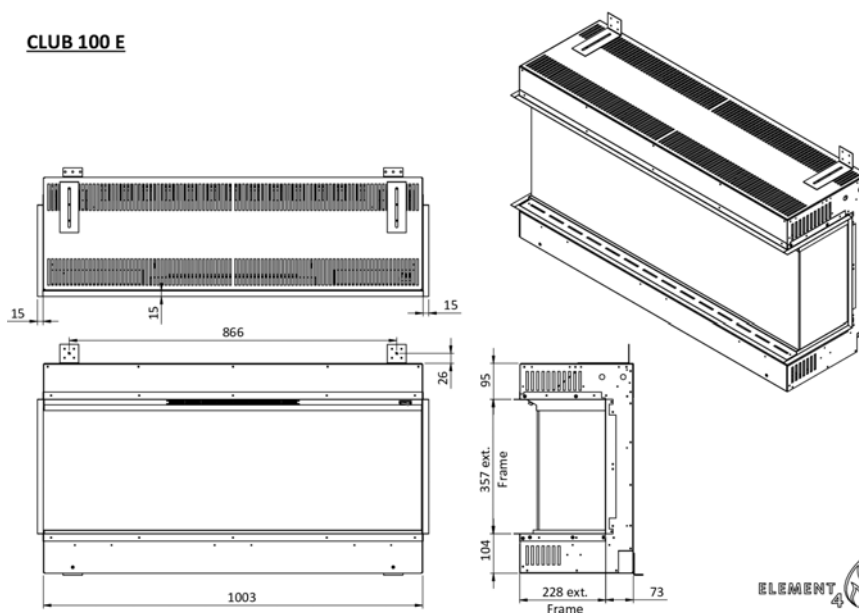

Elektrische haard

CLUB 100 E

Single burner

Ultra HD effect:

Standaard

Heat outputs:

1,5 kW

CLUB 100 E