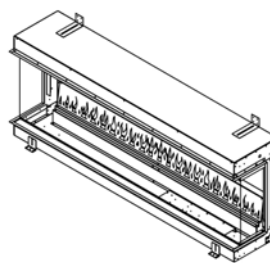

ELITE 150 E

Ultra HD effect:

Standaard

Heat outputs:

1,5 kW

ELITE 150 E