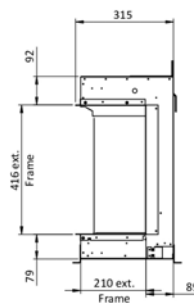

ELITE 150 E

Ultra HD effect:

Standaard

Heat outputs:

1,5 kW

ELITE 150 E