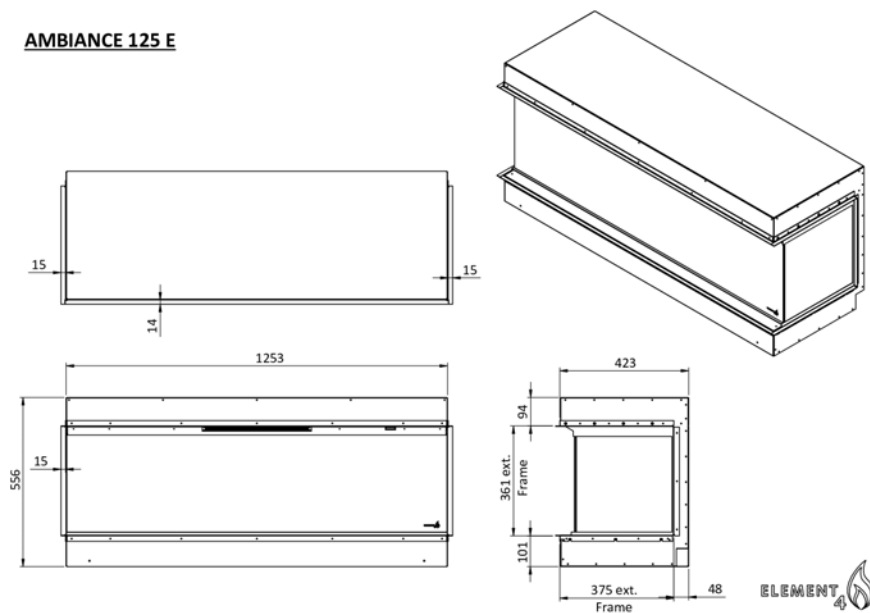

Elektrische haard

AMBIANCE 125 E

Ultra HD effect:	Standaard
Heat outputs:	1,5 kW

Afstandsbediening:	(Standaard)
Bediening via app:	(Optioneel)

AMBIANCE 125 E

Elektrische haard
ELITE 125 E

Ultra HD effect:

Standaard