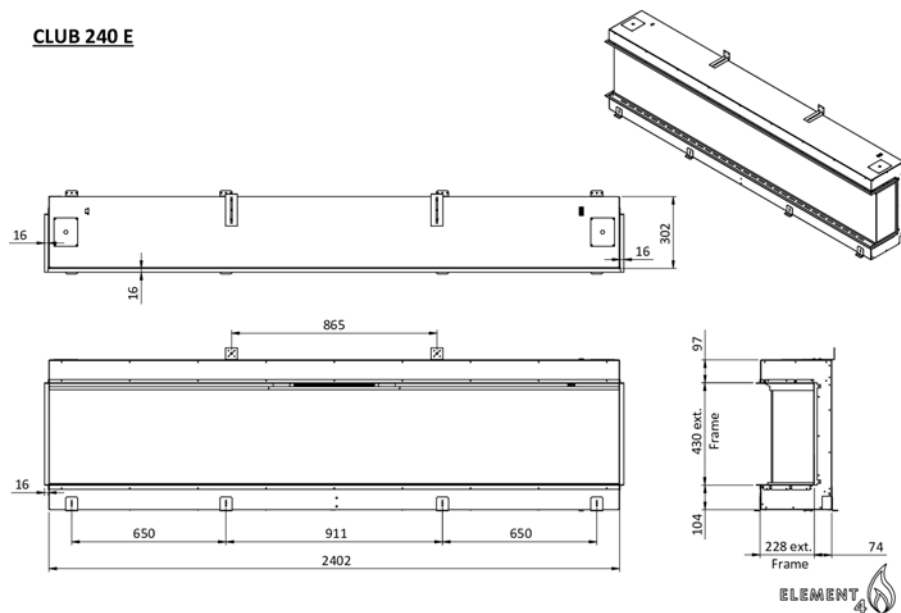

Elektrische haard

AMBIANCE 125 E

Ultra HD effect:	Standaard
Heat outputs:	1,5 kW

Afstandsbediening:	(Standaard)
Bediening via app:	(Optioneel)

AMBIANCE 125 E

Elektrische haard
ELITE 125 E

Ultra HD effect:

Standaard