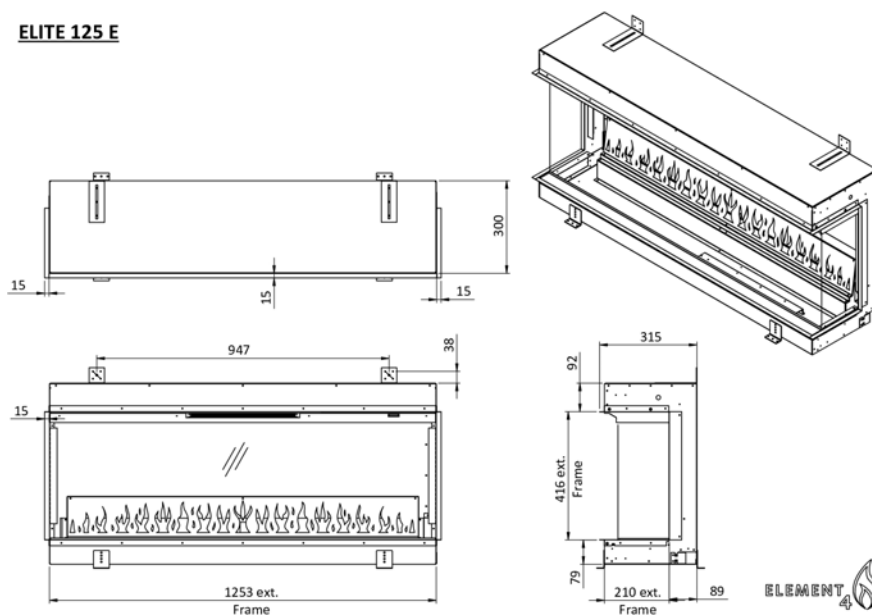

Elektrische haard
ELITE 125 E

Ultra HD effect:

Standaard

Heat outputs:

1,5 kW

ELITE 125 E