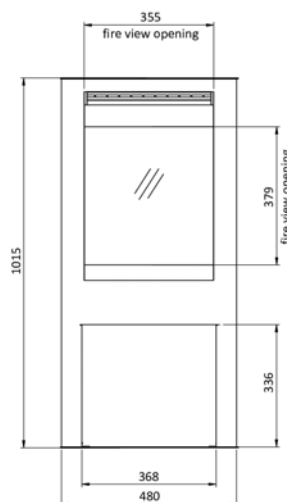

Elektrische haard

CLUB OVATION E

Single burner

Ultra HD effect:

Standaard

Heat outputs:

1,2 kW

CLUB OVATION E

ELEMENT