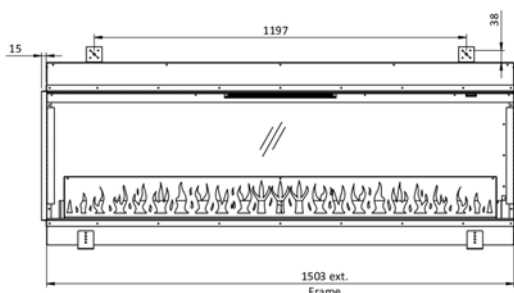

ELITE 150 E

Ultra HD effect:

Standaard

Heat outputs:

1,5 kW

ELITE 150 E