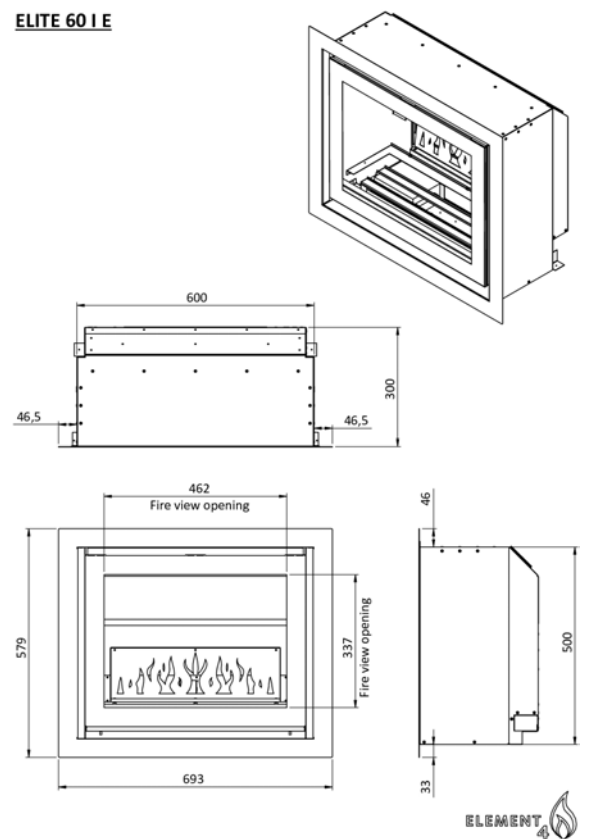

Standaard

Heat outputs:

1,5 kW

CLUB KUDOS E

Elektrische haard

ELITE 60 I E

Ultra HD effect:	Standaard
Heat outputs:	1,5 kW
Afstandsbediening:	(Standaard)

ELITE 60 I E