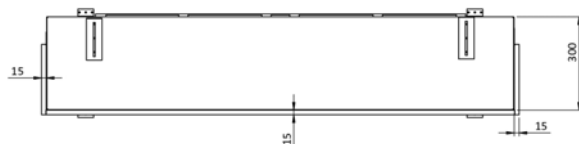

ELITE 150 E

Ultra HD effect:

Standaard

Heat outputs:

1,5 kW

ELITE 150 E